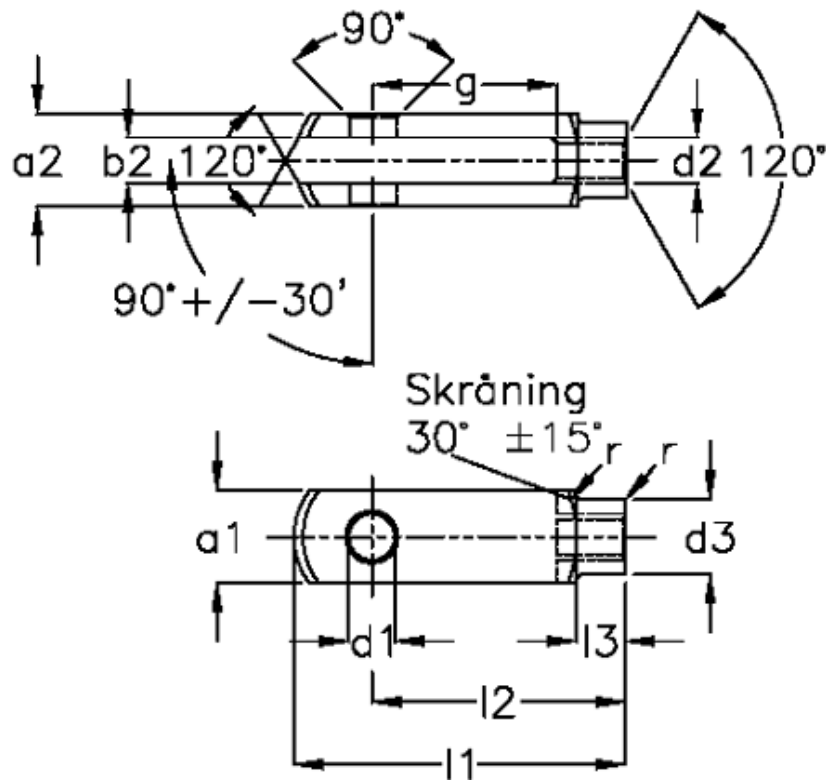

Varenummer: 1405310201251
 Beskrivelse: KLEE Rustfast Gaffelstykke G 10x20
 M10x1,25, højre

Mål

a1 (h11)	= 20	g (+/-0,5)	= 20
a2	= 20 (+0,3 -0,16)	l1 (+/-0,5)	= 52
b1 (B13)	= 10	l2	= 40 (-0,4)
b2	= 10 (B13)	l3	= 15 (+/-0,2)
d1 H9	= 10	r	= 0.5
d2	= M 10 x 1,25	Størrelse	= G 10 x 20FG
d3 (+/-0,3)	= 18	Vægt	= 0.074
f (+/-0,2)	= 0.5		